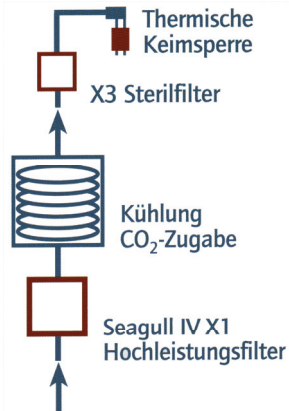

<http://www.aquawatt.de>

Für höchste Ansprüche entwickelt – von Gutachtern bestätigt:

Die drei Stufen des Hygienesystems gewährleisten eine **hygienisch mikrobiologisch einwandfreie dauerhafte Trinkwasserqualität**. Eins der Hauptprobleme, die retrograde Verkeimung über den Zapfhahn, von außen in das Gerät konnte durch die Entwicklung unserer patentierten **automatischen Hahndesinfektion** (Thermotap) gelöst werden. Eine tägliche oder mehrfache Reinigung entfällt.