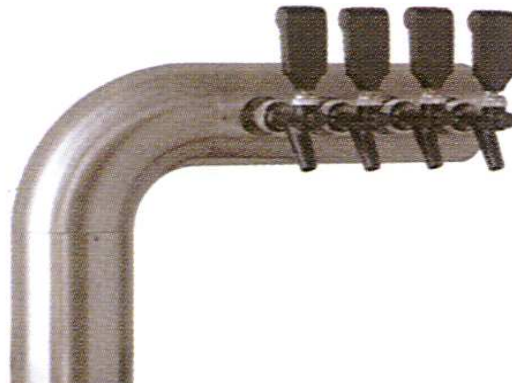

AquaWatt

Zapfsysteme für Untertisch-Anlagen

Edelstahl -
Rundzapfsäule
1- Itg.
2- Itg.

Edelstahl -
Klassikzapfsäule
1- Itg.
2- Itg.
3- Itg.

Edelstahl -
L - Säule
4 - Itg.

Edelstahl - Tower
Auf Tischzapfsäule

1- Itg.
2- Itg.

elektrische
Edelstahl -
Auf Tischzapfsäule

2- Itg.